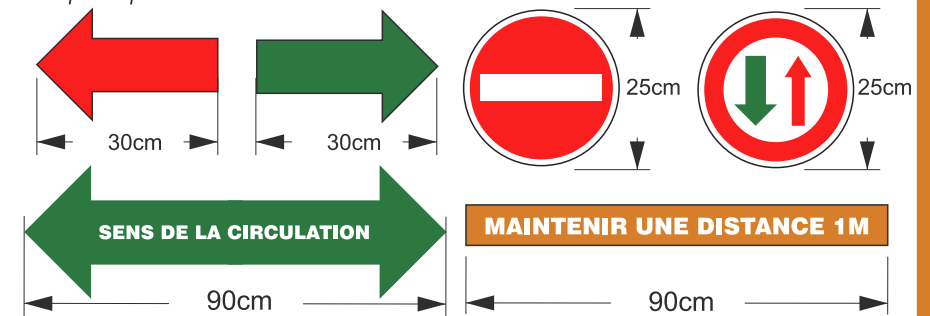

Signalisation au sol **KIT LOT DE 6**

Formats : Réf : STK COV7 : Lots de 6 : **15€HT**

Exemple de produits