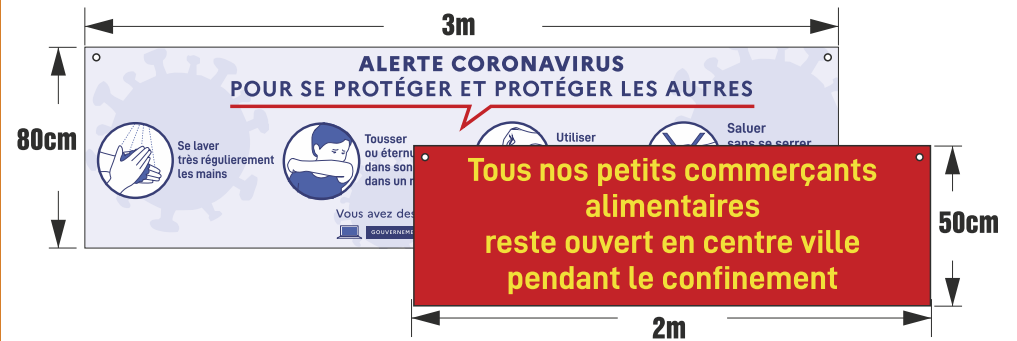

60cm

Réf : STK COV9

■ BACHES :

Intérieurs et extérieurs

Formats :

Réf : STK COV4 : 3000x800 mm : **70€HT**

Réf : STK COV5 : 2000x500 mm : **35€HT**

Réf : STK COV6 : 1000x500 mm : **29€HT**